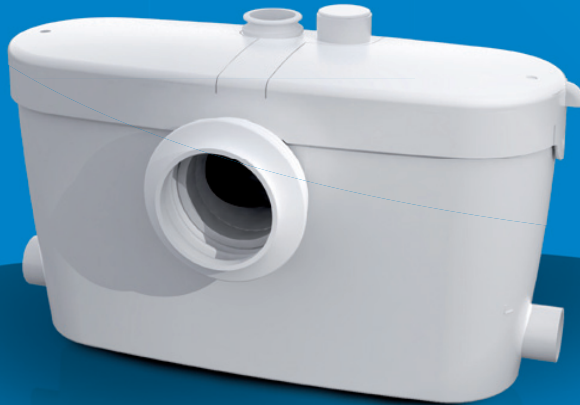

**SANIACCESS 3**

Vaikne ja nägus **SANIACCESS® 3** võimaldab ehitada komplektse vannitoa.

5 m  
100 m

Valikne

Vertikaalne ja horisontaalne äravool: ↑ 5 m → 100 m

Soovitav äravoolutoru läbimõõt: 22/28/32 mm

Normaalne töötemperatuur: 35°C

Kaitseklass: IP44

Elektrivarustus: 220-240 V / 50 Hz

Mootori nimivõimsus: 400 W

Kaal: 6,4 kg

Tagsilöögiklapp

**Kaks juurdepääsu:**

- korvi piirkonda, et eemaldada juhuslikult toputusveega torusse sattunud suuri esemeid
- elektrikomponentidele regulaarseks hoolduseks