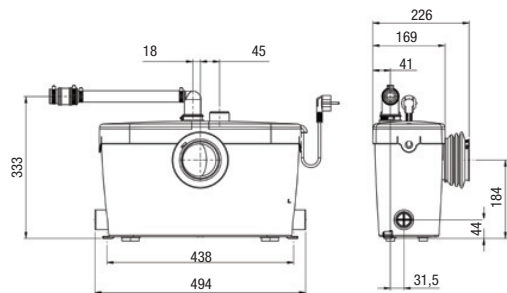

**SANIACCESS 3**

Vaikne ja nägus **SANIACCESS® 3** võimaldab ehitada komplektse vannitoa.

5 m  
100 m

Valikne

Vertikaalne ja horisontaalne äravool: ↑ 5 m → 100 m

Soovitav äravoolutoru läbimõõt: 22/28/32 mm

Normaalne töötemperatuur: 35°C

Kaitseklass: IP44

Elektrivarustus: 220-240 V / 50 Hz

Mootori nimivõimsus: 400 W

Kaal: 6,4 kg

Tagsilöögiklapp

**Kaks juurdepääsu:**

- korvi piirkonda, et eemaldada juhuslikult toputusveega torusse sattunud suuri esemeid
- elektrikomponentidele regulaarseks hoolduseks