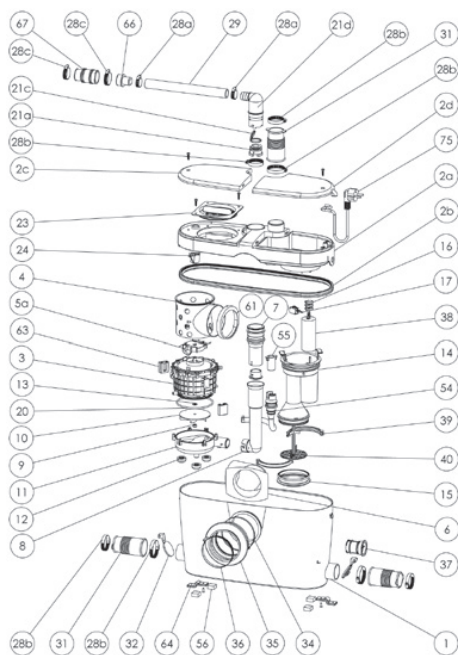

**SANIACCESS 3**

Vaikne ja nägus **SANIACCESS® 3** võimaldab ehitada komplektse vannitoa.

5 m  
100 m

Valikne

Vertikaalne ja horisontaalne äravool: ↑ 5 m → 100 m

Soovitav äravoolutoru läbimõõt: 22/28/32 mm

Normaalne töötemperatuur: 35°C

Kaitseklass: IP44

Elektrivarustus: 220-240 V / 50 Hz

Mootori nimivõimsus: 400 W

Kaal: 6,4 kg

Tagsilöögiklapp

**Kaks juurdepääsu:**

- korvi piirkonda, et eemaldada juhuslikult toputusveega torusse sattunud suuri esemeid
- elektrikomponentidele regulaarseks hoolduseks