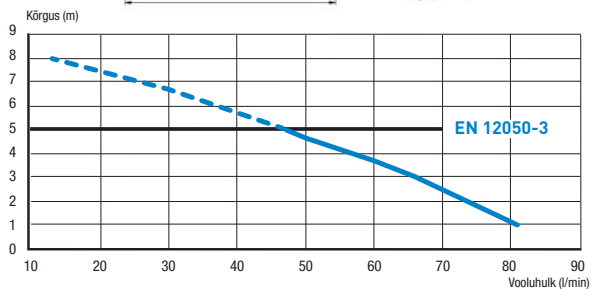

**SANIACCESS 3**

Vaikne ja nägus **SANIACCESS® 3** võimaldab ehitada komplektse vannitoa.

5 m  
100 m

Valikne

Vertikaalne ja horisontaalne äravool: ↑ 5 m → 100 m

Soovitav äravoolutoru läbimõõt: 22/28/32 mm

Normaalne töötemperatuur: 35°C

Kaitseklass: IP44

Elektrivarustus: 220-240 V / 50 Hz

Mootori nimivõimsus: 400 W

Kaal: 6,4 kg

Tagsilöögiklapp

**Kaks juurdepääsu:**

- korvi piirkonda, et eemaldada juhuslikult toputusveega torusse sattunud suuri esemeid
- elektrikomponentidele regulaarseks hoolduseks