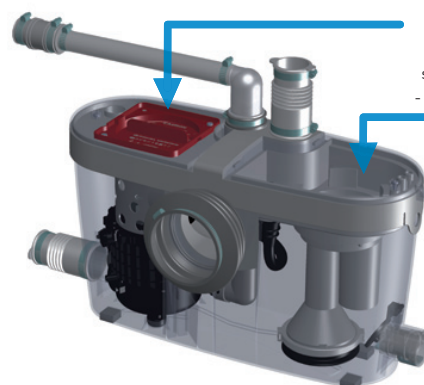

**SANIACCESS 3**

Vaikne ja nägus **SANIACCESS® 3** võimaldab ehitada komplektse vannitoa.

5 m  
100 m

Valikne

Vertikaalne ja horisontaalne äravool: ↑ 5 m → 100 m

Soovitav äravoolutoru läbimõõt: 22/28/32 mm

Normaalne töötemperatuur: 35°C

Kaitseklass: IP44

Elektrivarustus: 220-240 V / 50 Hz

Mootori nimivõimsus: 400 W

Kaal: 6,4 kg

Tagsilöögiklapp

**Kaks juurdepääsu:**

- korvi piirkonda, et eemaldada juhuslikult toputusveega torusse sattunud suuri esemeid
- elektrikomponentidele regulaarseks hoolduseks